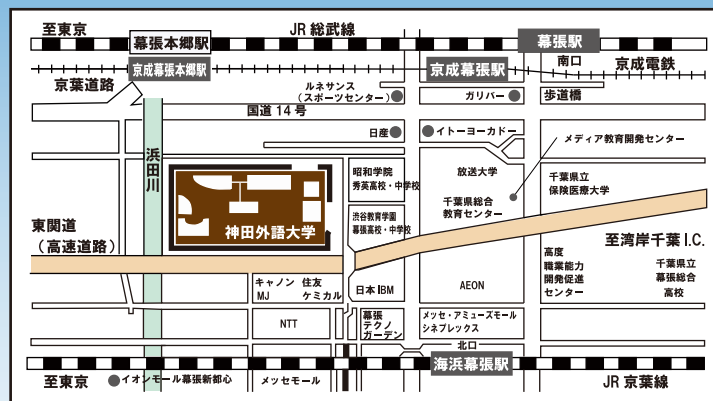

神田外語大学 1号館ほか
(千葉市美浜区若葉 1-4-1)

日時

5/19 (日) 10:00~15:00

アクセス

JR京葉線 海浜幕張駅 徒歩15分
またはバス5分
(JR幕張本郷駅 バス15分・幕張駅 徒歩20分)

お問い合わせ

(公財)ちば国際コンベンションビューロー
千葉県国際交流センター
TEL 043-297-0245 FAX 043-297-2753

おいしいホットドッグ！