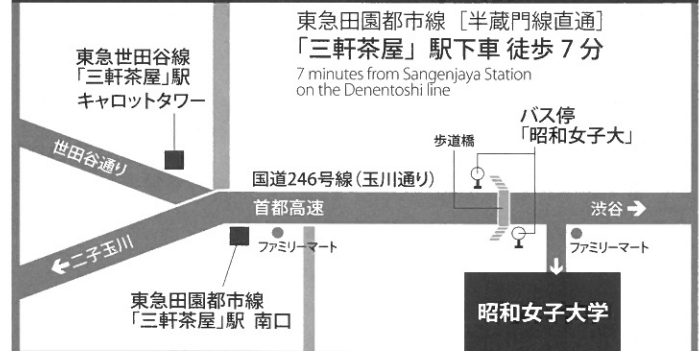

昭和女子大学人見記念講堂のご案内 Hitomi Memorial Hall Information

※未就学児の来場はご遠慮ください。
※駐車場はございません。公共交通機関をご利用ください。
※ Please refrain from bringing pre-school children.
※ No parking on campus is available.